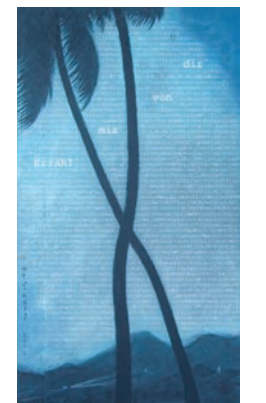

13 Die Angler 1994
Aquarell auf Buchrücken
28 x 19 cm (45 x 35) • 4,2 T Euro

14 War der Erfinder des Rades moralisch einwandfrei?
Esther 1988 (!), Collage mit Federn, Acryl und Buntstift
auf Papier, 100 x 65 cm (110 x 75) • 7 T Euro

15 Mein Freund der Bock 1988, Acryl auf Latexputz und Leinwand
100 x 80 cm (110 x 90) Trilogie

16 „Und sonst?“ Schafe beim Pinkeln 1989
Acryl auf Leinwand
100 x 80 cm (109 x 89) • 6 T Euro

17 AHA! Kunst der Annäherung
2002, Aquarell auf Buchrücken
25 x 39 cm (50 x 65)
4,5 T Euro

18 Komischer Vogel 2007
Aquarell auf Buchrücken
10 x 23 cm (28 x 35)
3,8 T Euro

19 Die Nervensäge und die Hammertypen 2002
Acryl auf Leinwand 50 x 60 cm
(58 x 68) • 4,8 T Euro

20 Räder / Meditation 2001
Collage
35 x 48 (59 x 71)
4,2 T

21 Blue Monday / Was bringt der Tag? 1988 (!), Acryl auf altem Sperrholz 74 x 107
(113 x 148) • 10 T Euro

22 Palmenkreuz 2010
Acryl auf Holz
39 x 72 cm (43 x 76 cm)
4,2 T Euro

23 Das Kartenhäuschen - Wer kommt? 1994
Aquarell auf Strohplatte 34 x 22 cm (54 x 34)
4,5 T Euro