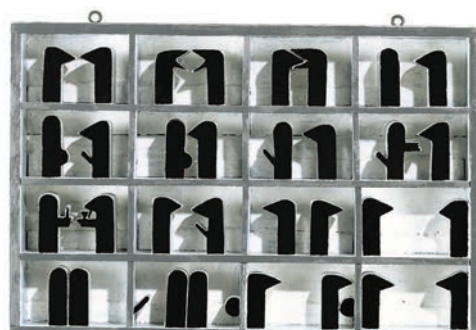

43 Hokus Pokus Fidibus! Gelegenheit macht Diebe
1991, Objekt Acryl auf Holz 58 x 40 x 8 cm
4,8 T Euro