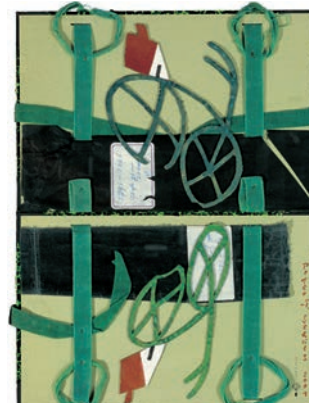

13 Die Angler 1994
Aquarell auf Buchrücken
28 x 19 cm (45 x 35) • 4,2 T Euro

14 War der Erfinder des Rades moralisch einwandfrei?
Esther 1988 (!), Collage mit Federn, Acryl und Buntstift
auf Papier, 100 x 65 cm (110 x 75) • 7 T Euro

15 Mein Freund der Bock 1988, Acryl auf Latexputz und Leinwand
100 x 80 cm (110 x 90) Trilogie

16 „Und sonst?“ Schafe beim Pinkeln 1989
Acryl auf Leinwand
100 x 80 cm (109 x 89) • 6 T Euro

17 AHA! Kunst der Annäherung
2002, Aquarell auf Buchrücken
25 x 39 cm (50 x 65)
4,5 T Euro

18 Komischer Vogel 2007
Aquarell auf Buchrücken
10 x 23 cm (28 x 35)
3,8 T Euro

19 Die Nervensäge und die Hammertypen 2002
Acryl auf Leinwand 50 x 60 cm
(58 x 68) • 4,8 T Euro

20 Räder / Meditation 2001
Collage
35 x 48 (59 x 71)
4,2 T