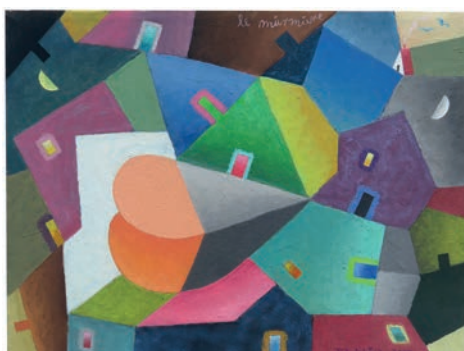

53 Le murmure (Das Getuschel) 2019
Öl auf Leinwand 40 x 30 cm (50 x 40)
4,8 T Euro