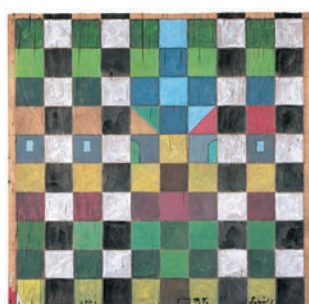

30 Knallscheibe 1988/2002, Acryl
auf Sperrholz und Zement
81 x 125 cm • 4,5 T Euro

31 Hase gesehen? 1995
Aquarell auf Pappschachtel
31 x 24 cm (46 x 40) • 4 T Euro

32 Adios! - Hommage a Picasso
1992 Acryl auf Holz 40 x 30 cm
(67 x 56) • 4,8 T Euro

33 Blaue Häuser auf Schiermonnikoog
1993, Acryl auf Leinwand 60 x 50 cm
(70 x 60) • 4,2 T Euro

34 „Kannst du nicht einmal Ernst sein, Max?“
2005, Tusche und Aquarell auf Karton
32 x 25 cm (44 x 38) • 4,5 T Euro